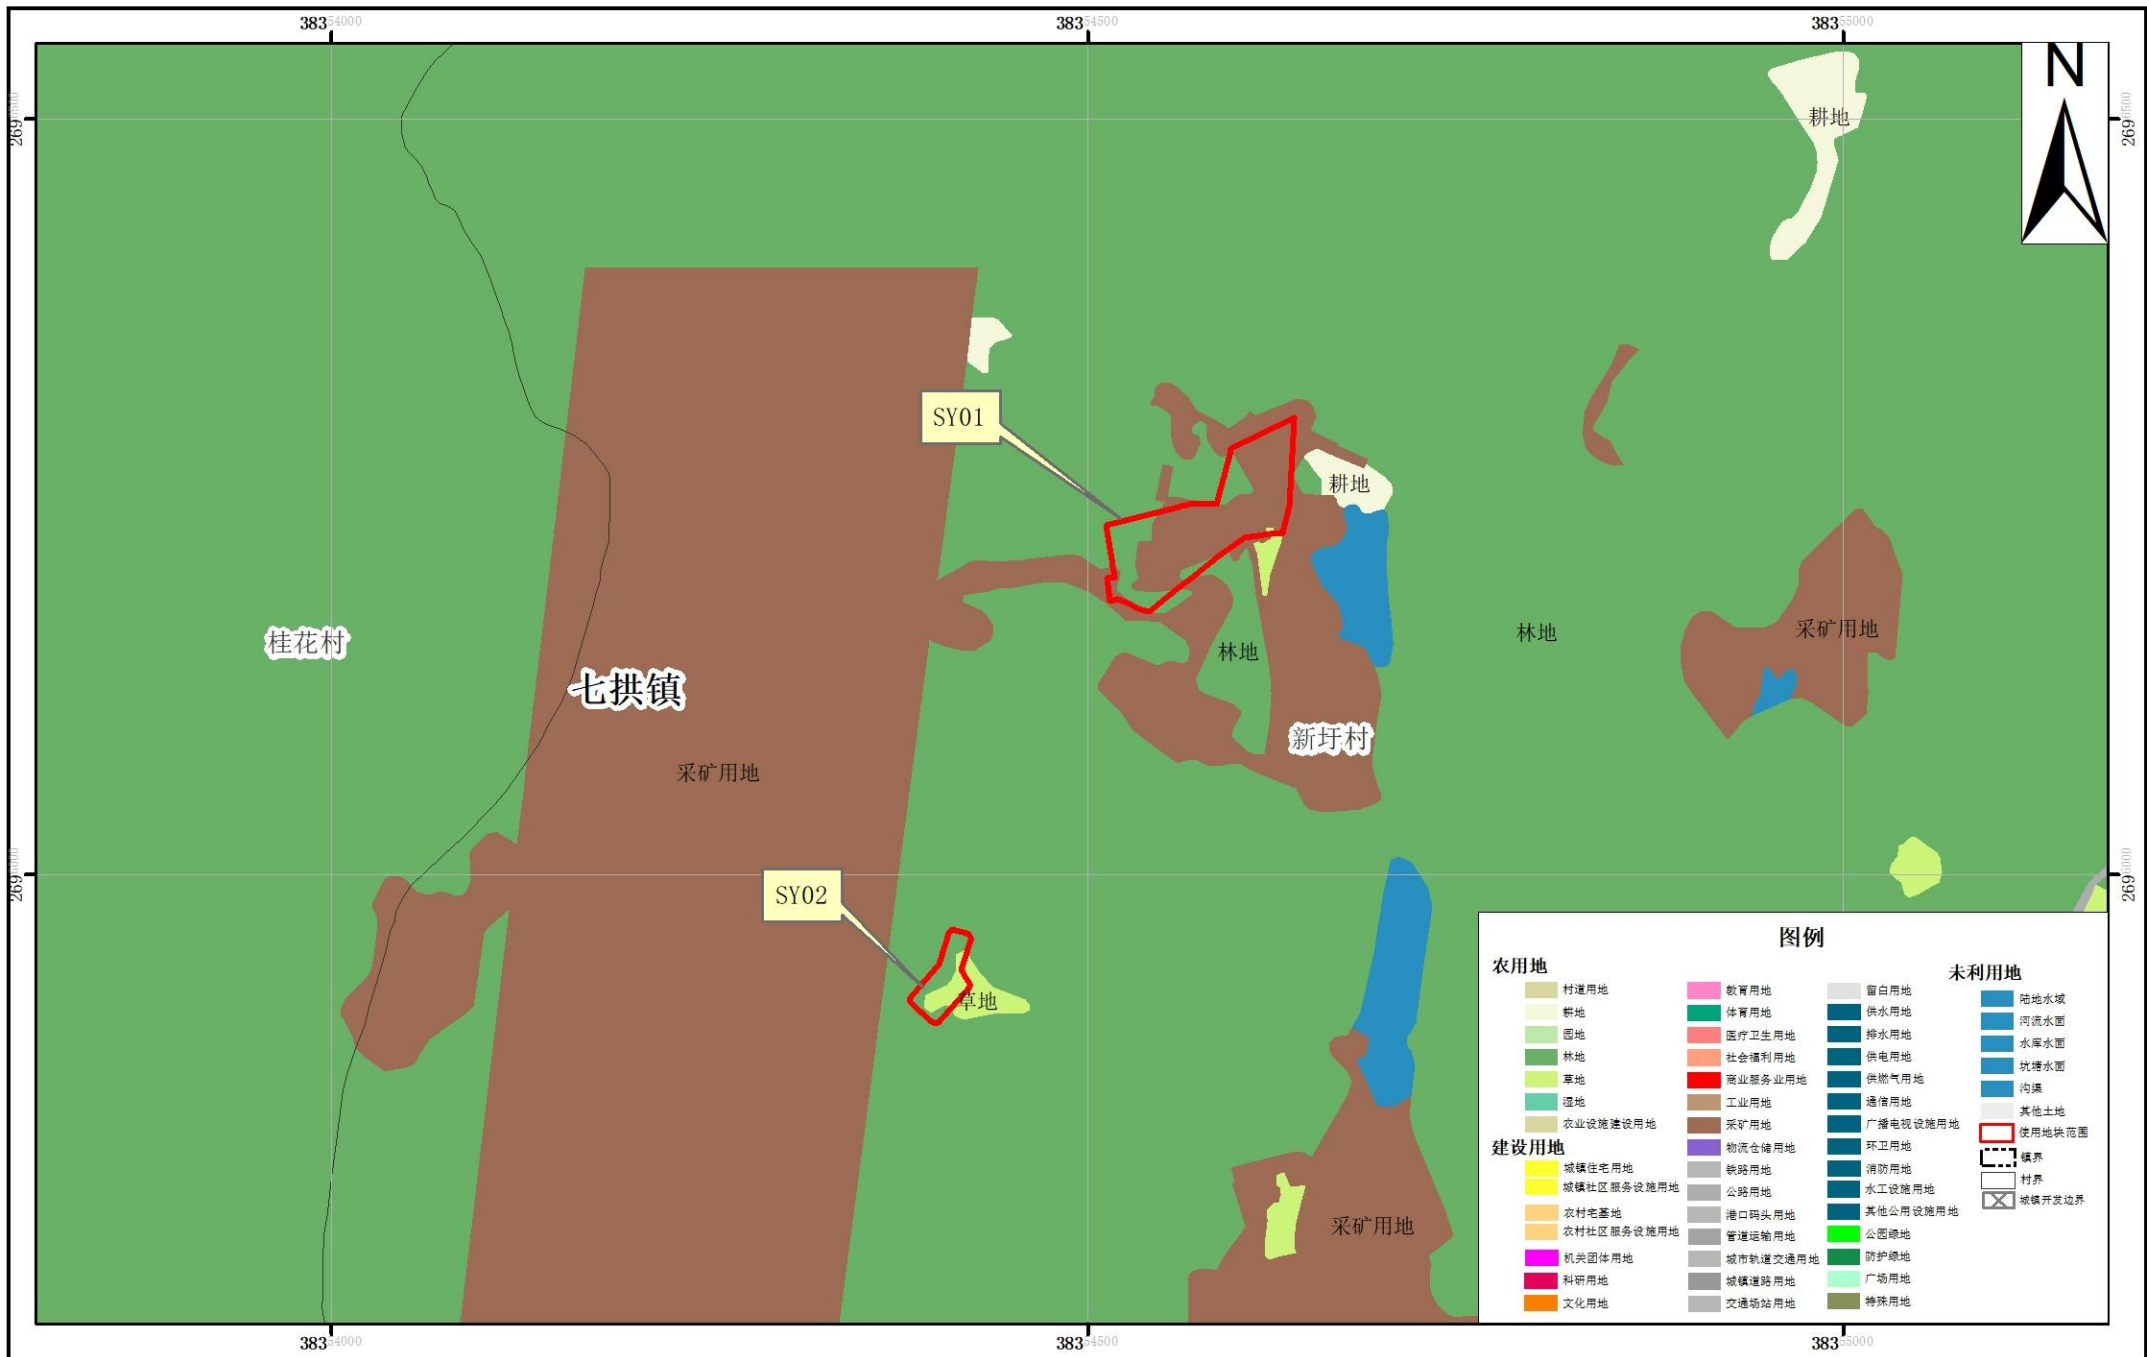

# 清远市阳山县七拱镇使用前地块土地使用规划局部图 (SY01-02)

# 清远市阳山县七拱镇使用后地块土地使用规划局部图 (SY01-02)